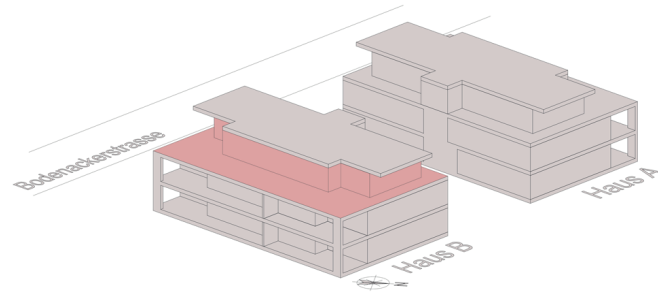

# Bodenackerstrasse 10, 4410 Liestal

## Wohnung B 2.1

Attikageschoss  
5.5 Zimmer  
NWF = 153m<sup>2</sup>  
ANF = 171m<sup>2</sup>

Zugang 1. Obergeschoss